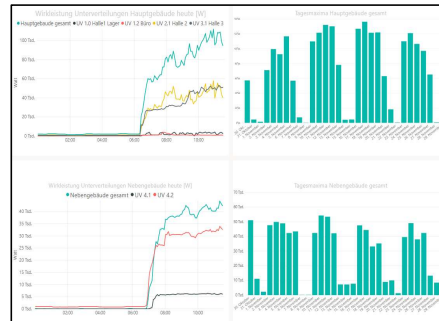

## AMPECT Strommess-System EMS 2.0

Module &  
Stromsensoren

Visualisierungs-  
software

Dienst-  
leistungen

- Analyse und Konzeptplanung
- Beantragung von Fördermitteln
- Installation und Inbetriebnahme
- Energieberichte, Auswertungen
- Support und Fernwartung
- Schulungen